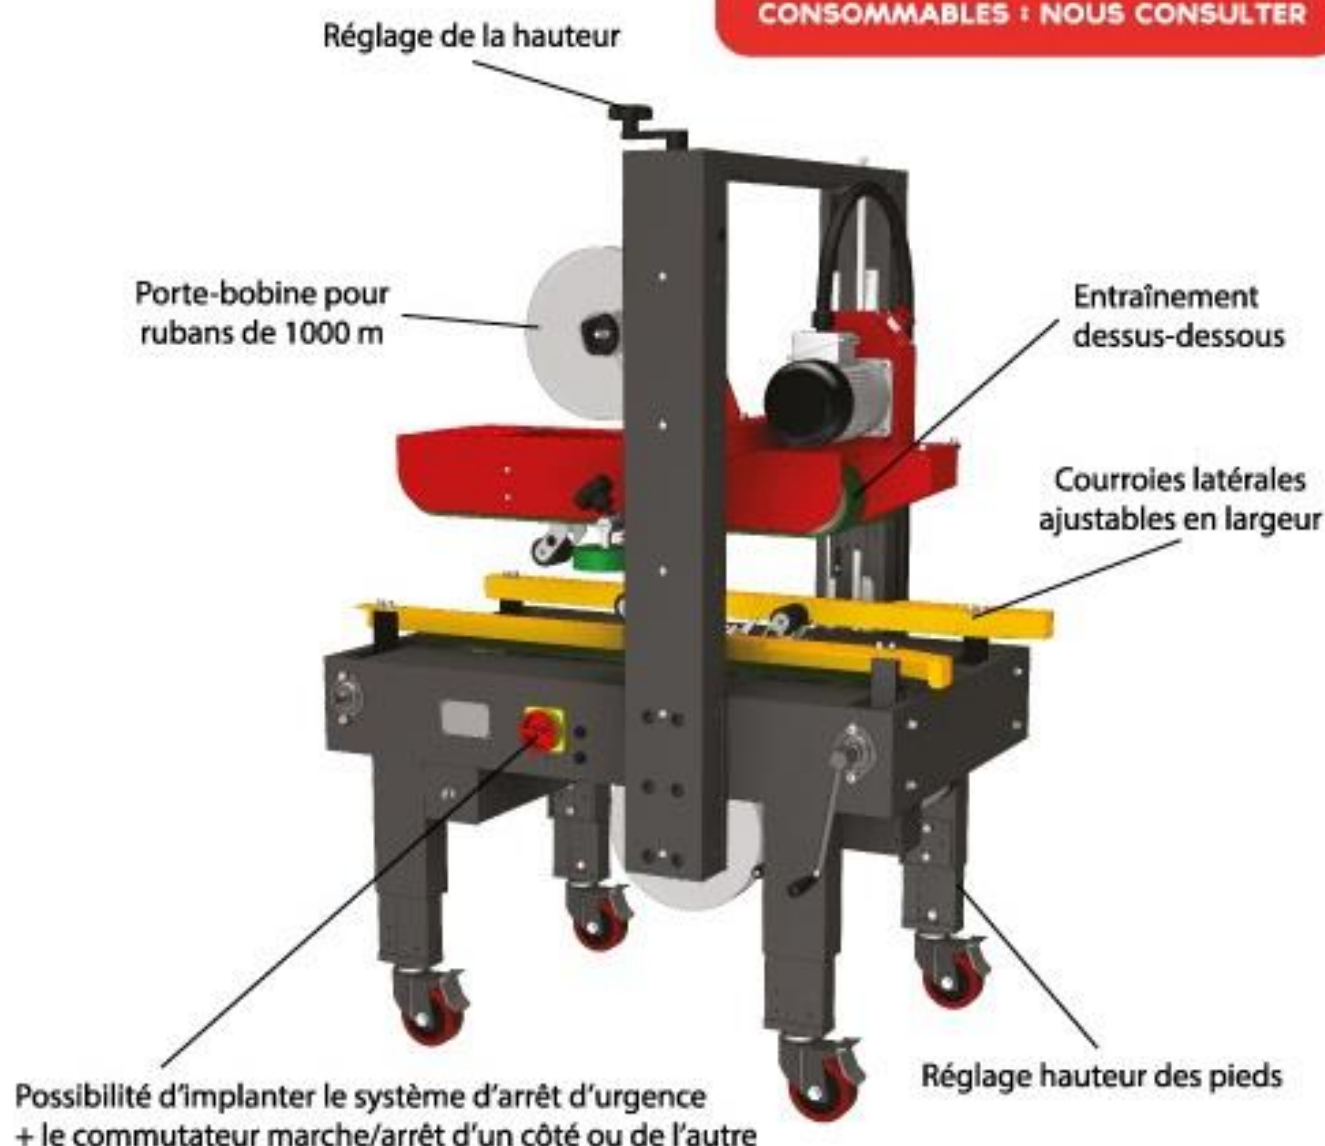

MACHINE À POSER L'ADHÉSIF

PW-552TB

Options :

- Interruption automatique au bout de 60 secondes
- Convoyeur extensible
- Structure en Inox 304
- Largeur bande adhésive 3" (75 mm)

- INVERSION DES COMMANDES DES 2 COTÉS
- ENTRAINEMENT DES PRODUITS PAR COURROIES LATÉRALES AVEC RABAT PLIABLE

CONSOMMABLES : NOUS CONSULTER

Modèle		PW-552TB
Cadence	m / min	20
Dimensions carton mini (L x l x h)	mm	150 x 200 x 120
Dimensions carton maxi (L x l x h)	mm	∞ x 500 x 500
Dimensions machine (L x l x h)	mm	1044 x 779 x 1569 / 1764
Cadence (caisses / h)		500 / 800
Tension	V	220
Poids	kg	134